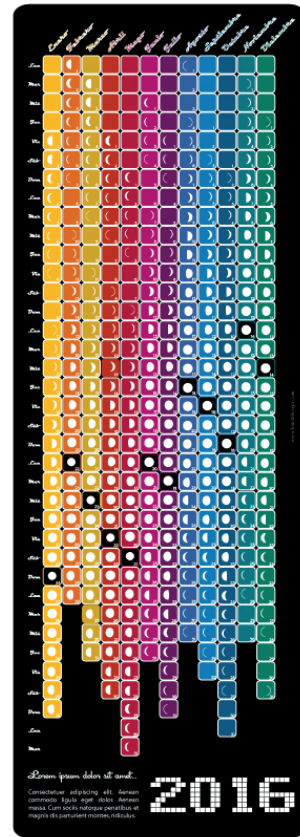

Druck:

Premiere: "MEDIANERAS"
(Argentinien / Spanien 2011) Gustavo Taretto
18. Oktober 2012, 20 Uhr
Filmcasino, Margaretenstraße 78 1050 Wien

Eine Geschichte über Liebe und Sehnsucht im urbanen Internetschungel von Buenos Aires

Wie sollst Du die Liebe finden WENN DU NICHT WEIßT WOBEN SIE IST?

Ab 22 Uhr:
Latin Sound Lounge mit DJ Richi AC *my rachi*
Visuals, Latin House, Bachata, Special Guests, Cocktails, Corona Bier

FILMBAR: Restaurant Jalisco & Filmcasino

MIEBACH CONSULTING
Supply Chain Engineering

Misión

Es la misión de Miebach Logística proveer a sus clientes de servicios integrales de consultoría e ingeniería en la cadena de suministro y manejo de materiales a través del diagnóstico, diseño e implementación de soluciones aportando excelencia y experiencia local e internacional que permita el crecimiento sustentable de nuestra empresa.